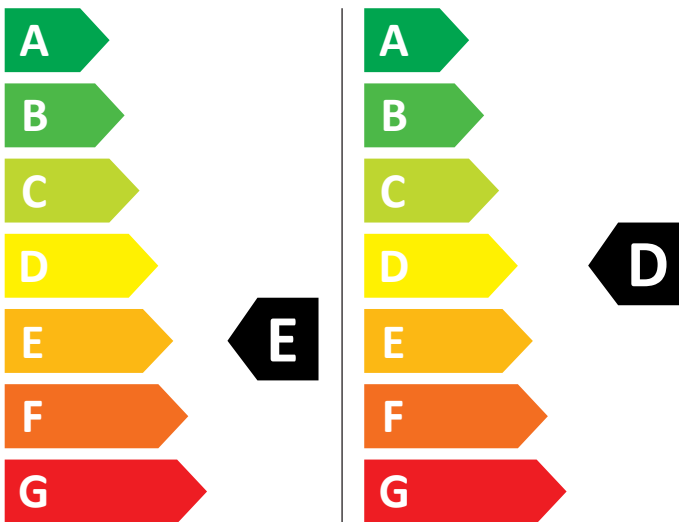

ENERG

Beko

HTE 7616 X0 7169343800

🚰 265 kWh / 100

💧 69 kWh / 100

4,0 kg

7,0 kg

46 L